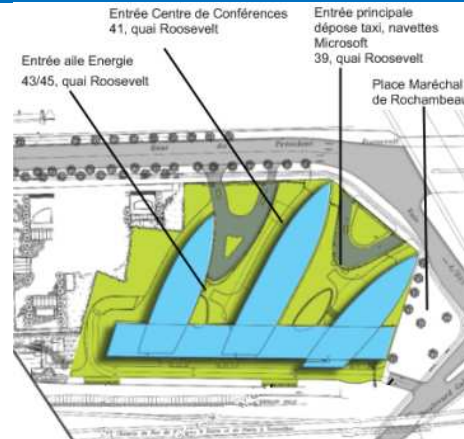

VENIR au BARCAMP TIC'ACTIVES du 29 juin 2010

L'adresse du Campus Microsoft :

39, quai du Président Roosevelt
92130 Issy-les-Moulineaux

Où sommes-nous ?

Les accès piétons :

- L'accès piétons principal se fait par le **39, quai du Président Roosevelt à Issy-les-Moulineaux**.
- Le Centre de Conférences dispose de son propre accueil, au 41, quai du Président Roosevelt.

Taxi = dépose minute

Les taxis peuvent déposer ou prendre leurs passagers devant l'entrée principale du 39, quai Président Roosevelt.

Accès par la route :

L'approche du Campus (rive gauche) se fait à Issy-les-Moulineaux par le quai Président Roosevelt (provenance de Paris ou de Meudon) ou par le boulevard Galliéni. Il vous suffit ensuite de vous garer dans l'un des parkings publics dont les adresses figurent dans le paragraphe suivant.