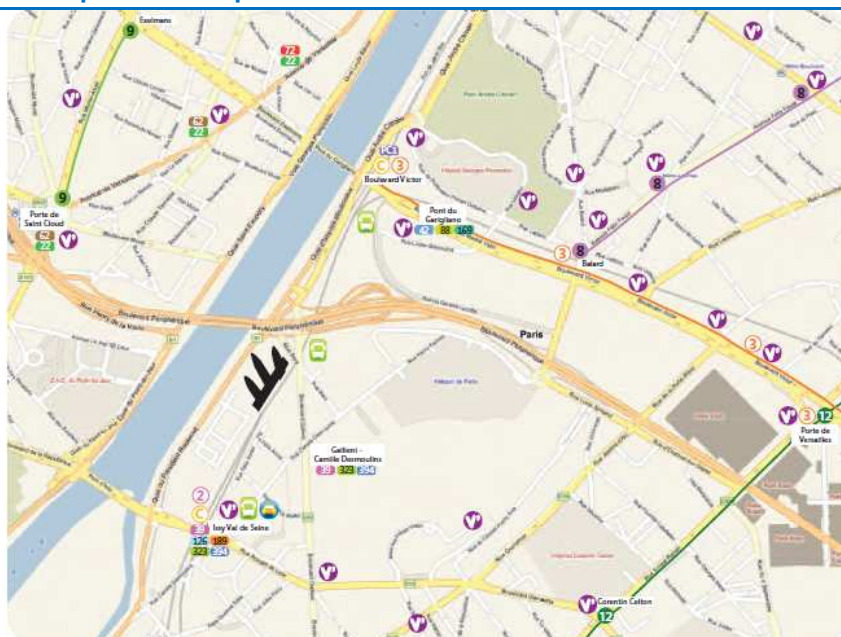

Prenez le périphérique intérieur et empruntez la sortie D7 Quai d'Issy.

Arrivé face à la seine, prenez la rue Port Victor sur votre gauche et tournez immédiatement à gauche.

Les parkings visiteurs publics

1 - Camille Desmoulins

56, rue C. Desmoulins – Issy les Moulineaux

Distance du Campus :

- 750 m par la rue C. Desmoulins
- 880 m par le quai

2 - Issy Val de Seine

7, rue Rouget de l'Isle – Issy les Moulineaux

Distance du Campus :

- 1000 m par la rue C. Desmoulins
- 580 m par le quai

Le parking Issy-Val de Seine est le plus proche du Campus par le quai. Les visiteurs peuvent bénéficier de tarif préférentiel en validant leur ticket à l'accueil du Campus.

Accès par les transports en communs

Le Métro

Quatre lignes de métro desservent les environs du site. A partir de ces stations, vous pouvez rejoindre les points d'arrêt des navettes Microsoft via le RER, le Bus ou le Tramway.