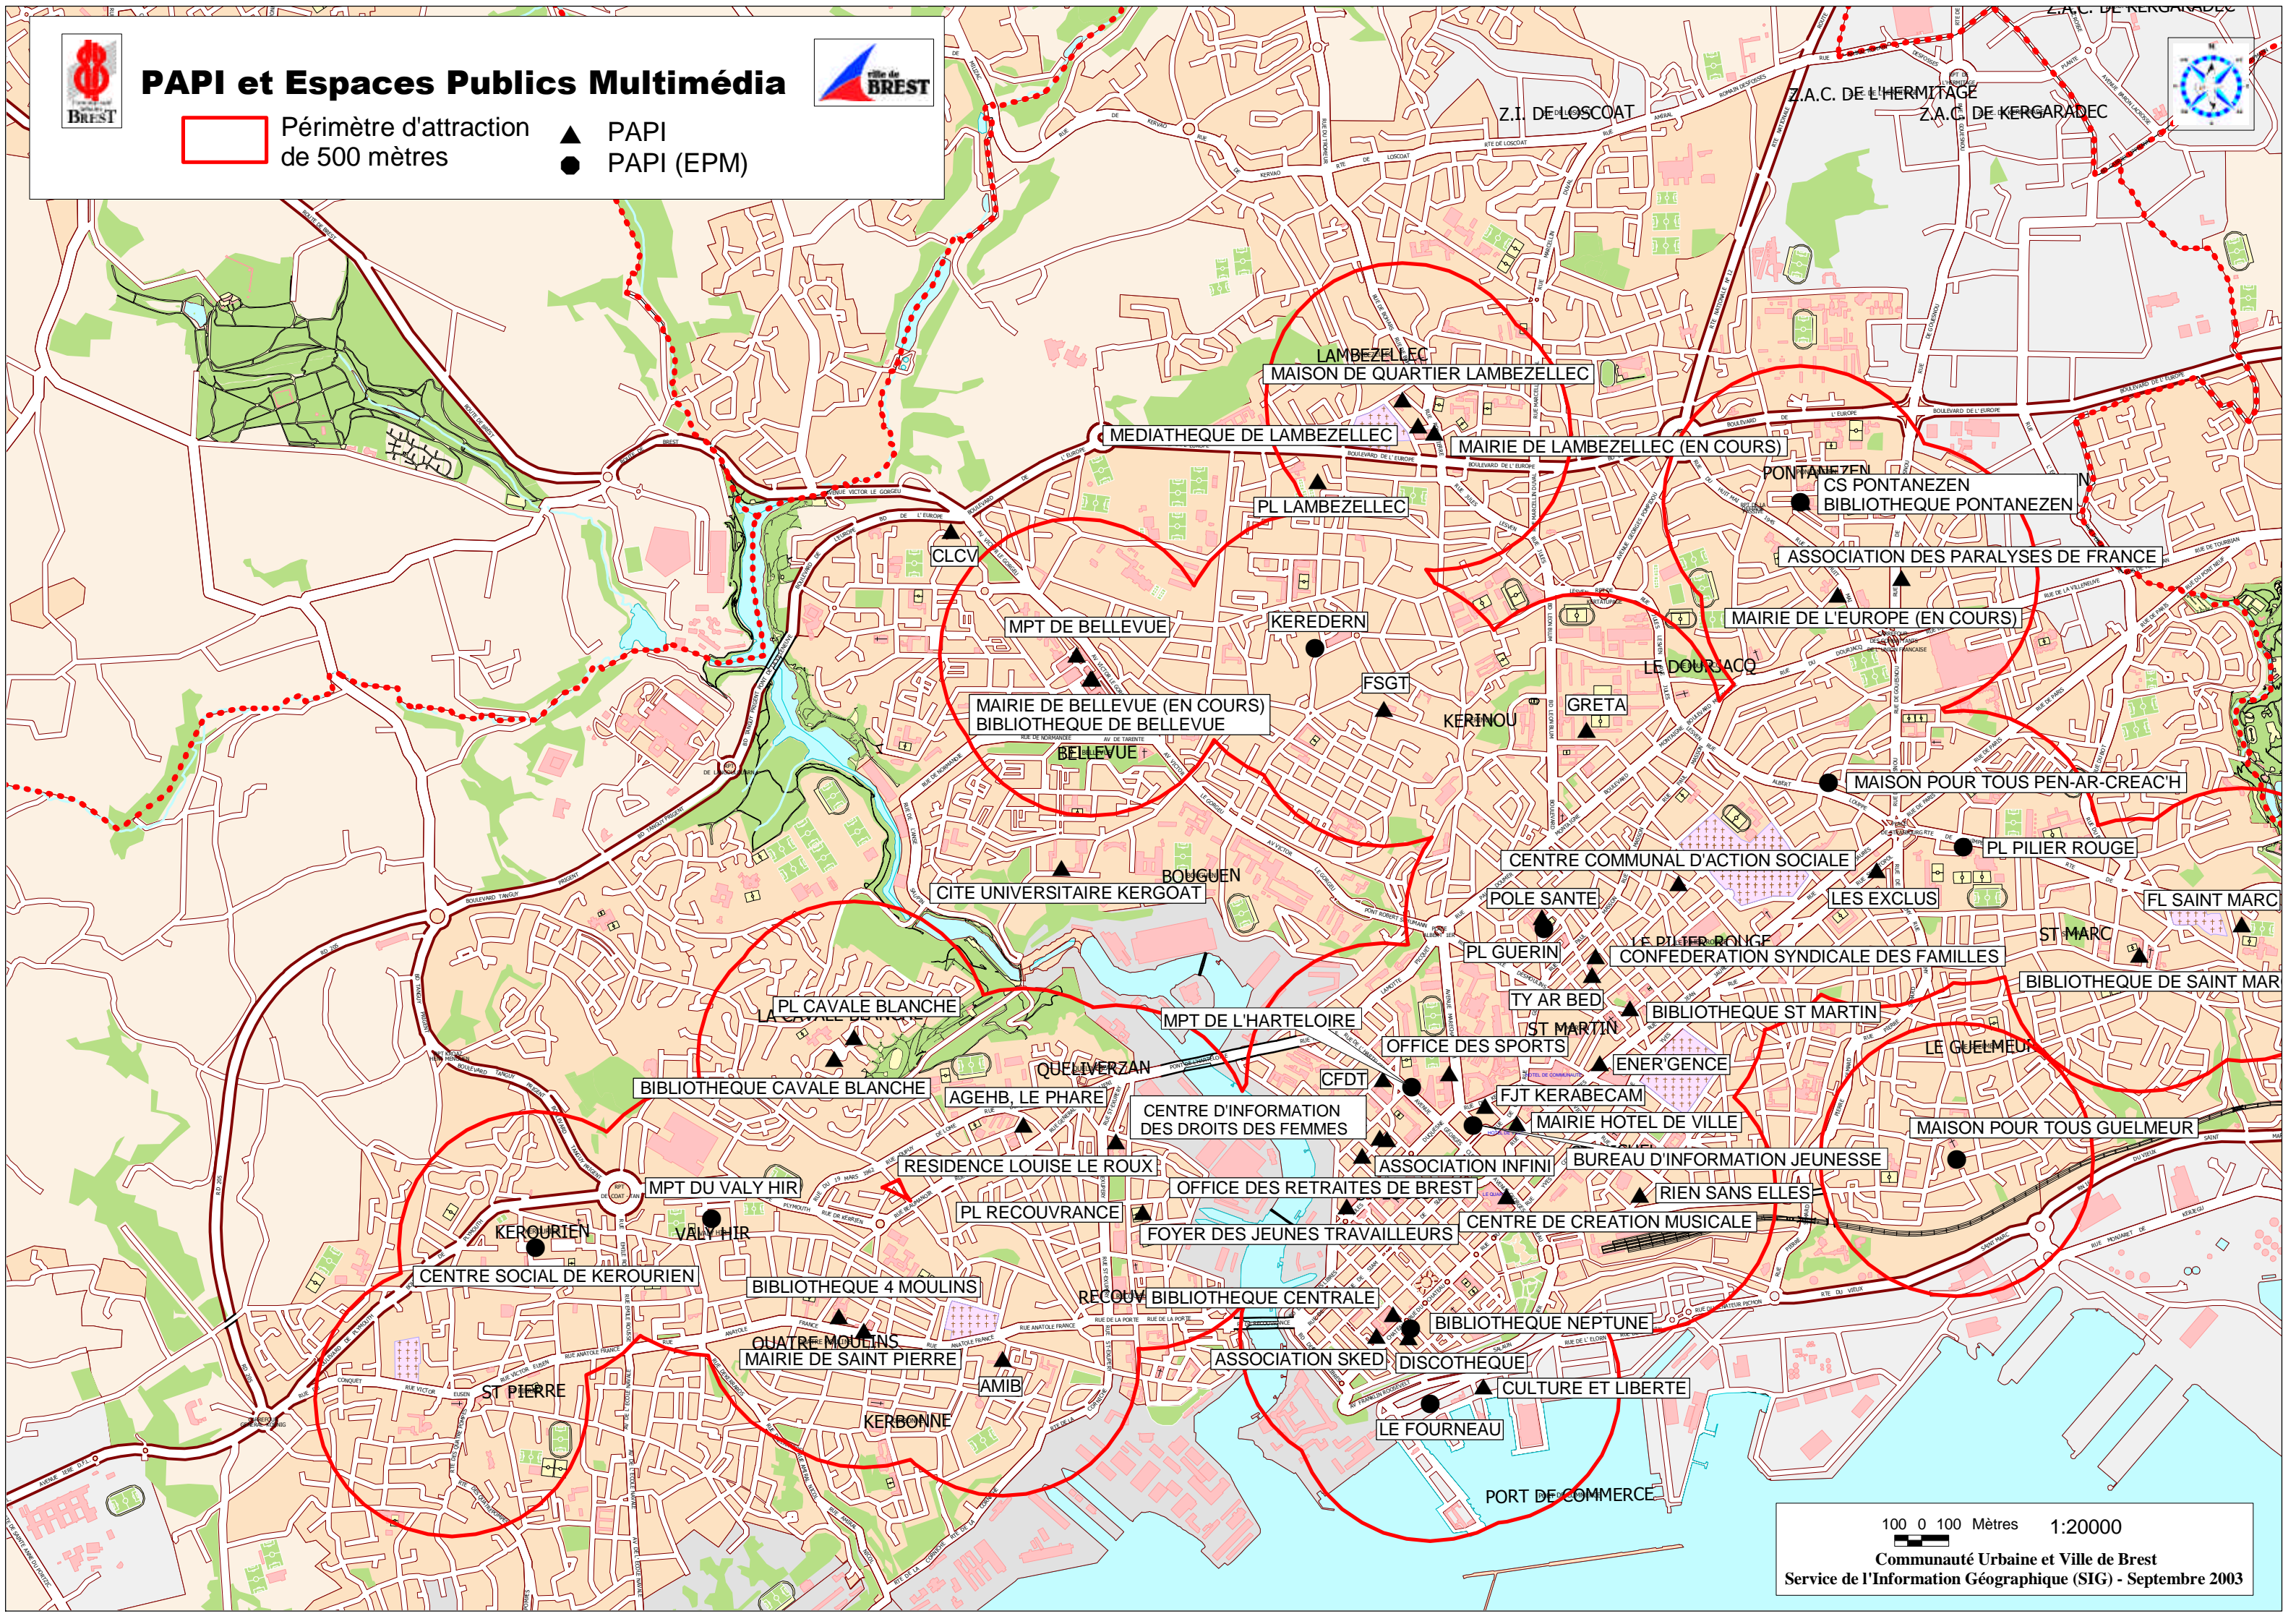

PAPI et Espaces Publics Multimédia

 Périmètre d'attraction de 500 mètres

 PAPI

 PAPI (EPM)

100 0 100 Mètres 1:20000

Communauté Urbaine et Ville de Brest
Service de l'Information Géographique (SIG) - Septembre 2003